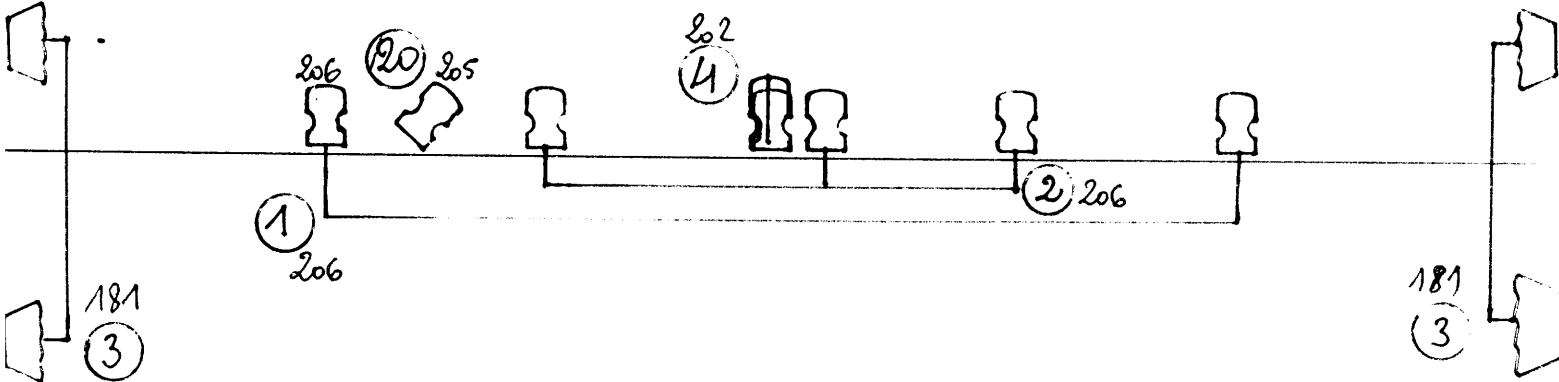

Bord de scène

Prova Aperta
Luca Franceschi

-  Pc 1 Kw
-  Pc 2 Kw
-  Par 64 1 Kw CP 62
-  Découpe 1 Kw
-  Cycliodes 1 Kw
-  Quartz 150 w
-  tubes Aric.